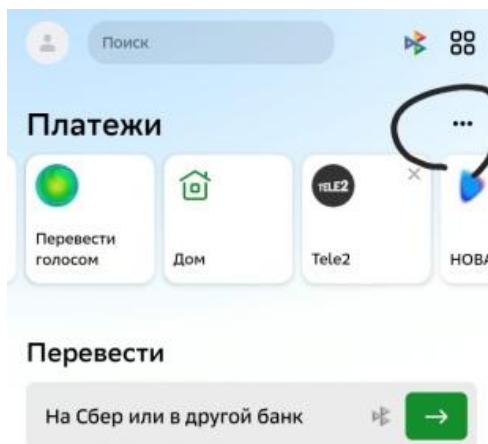

## по оплате горячего питания

Заходим в сбербанк -онлайн

- Заходим внизу экрана во вкладку "Платежи"
- Сверху напротив слова "Платежи" нажимаем на многоточие

- Внизу страницы выбираем регион оплаты

- Возвращаемся во вкладку "Платежи"
- Выбираем:
- Образование
- Школа
- Нит - электронная карта
- Горячее питание Златоуст
- Вписываем лицевой счет (написан на карте)
- Выходит ФИО ребенка и баланс карты
- Пишем вносимую сумму
- Продолжить